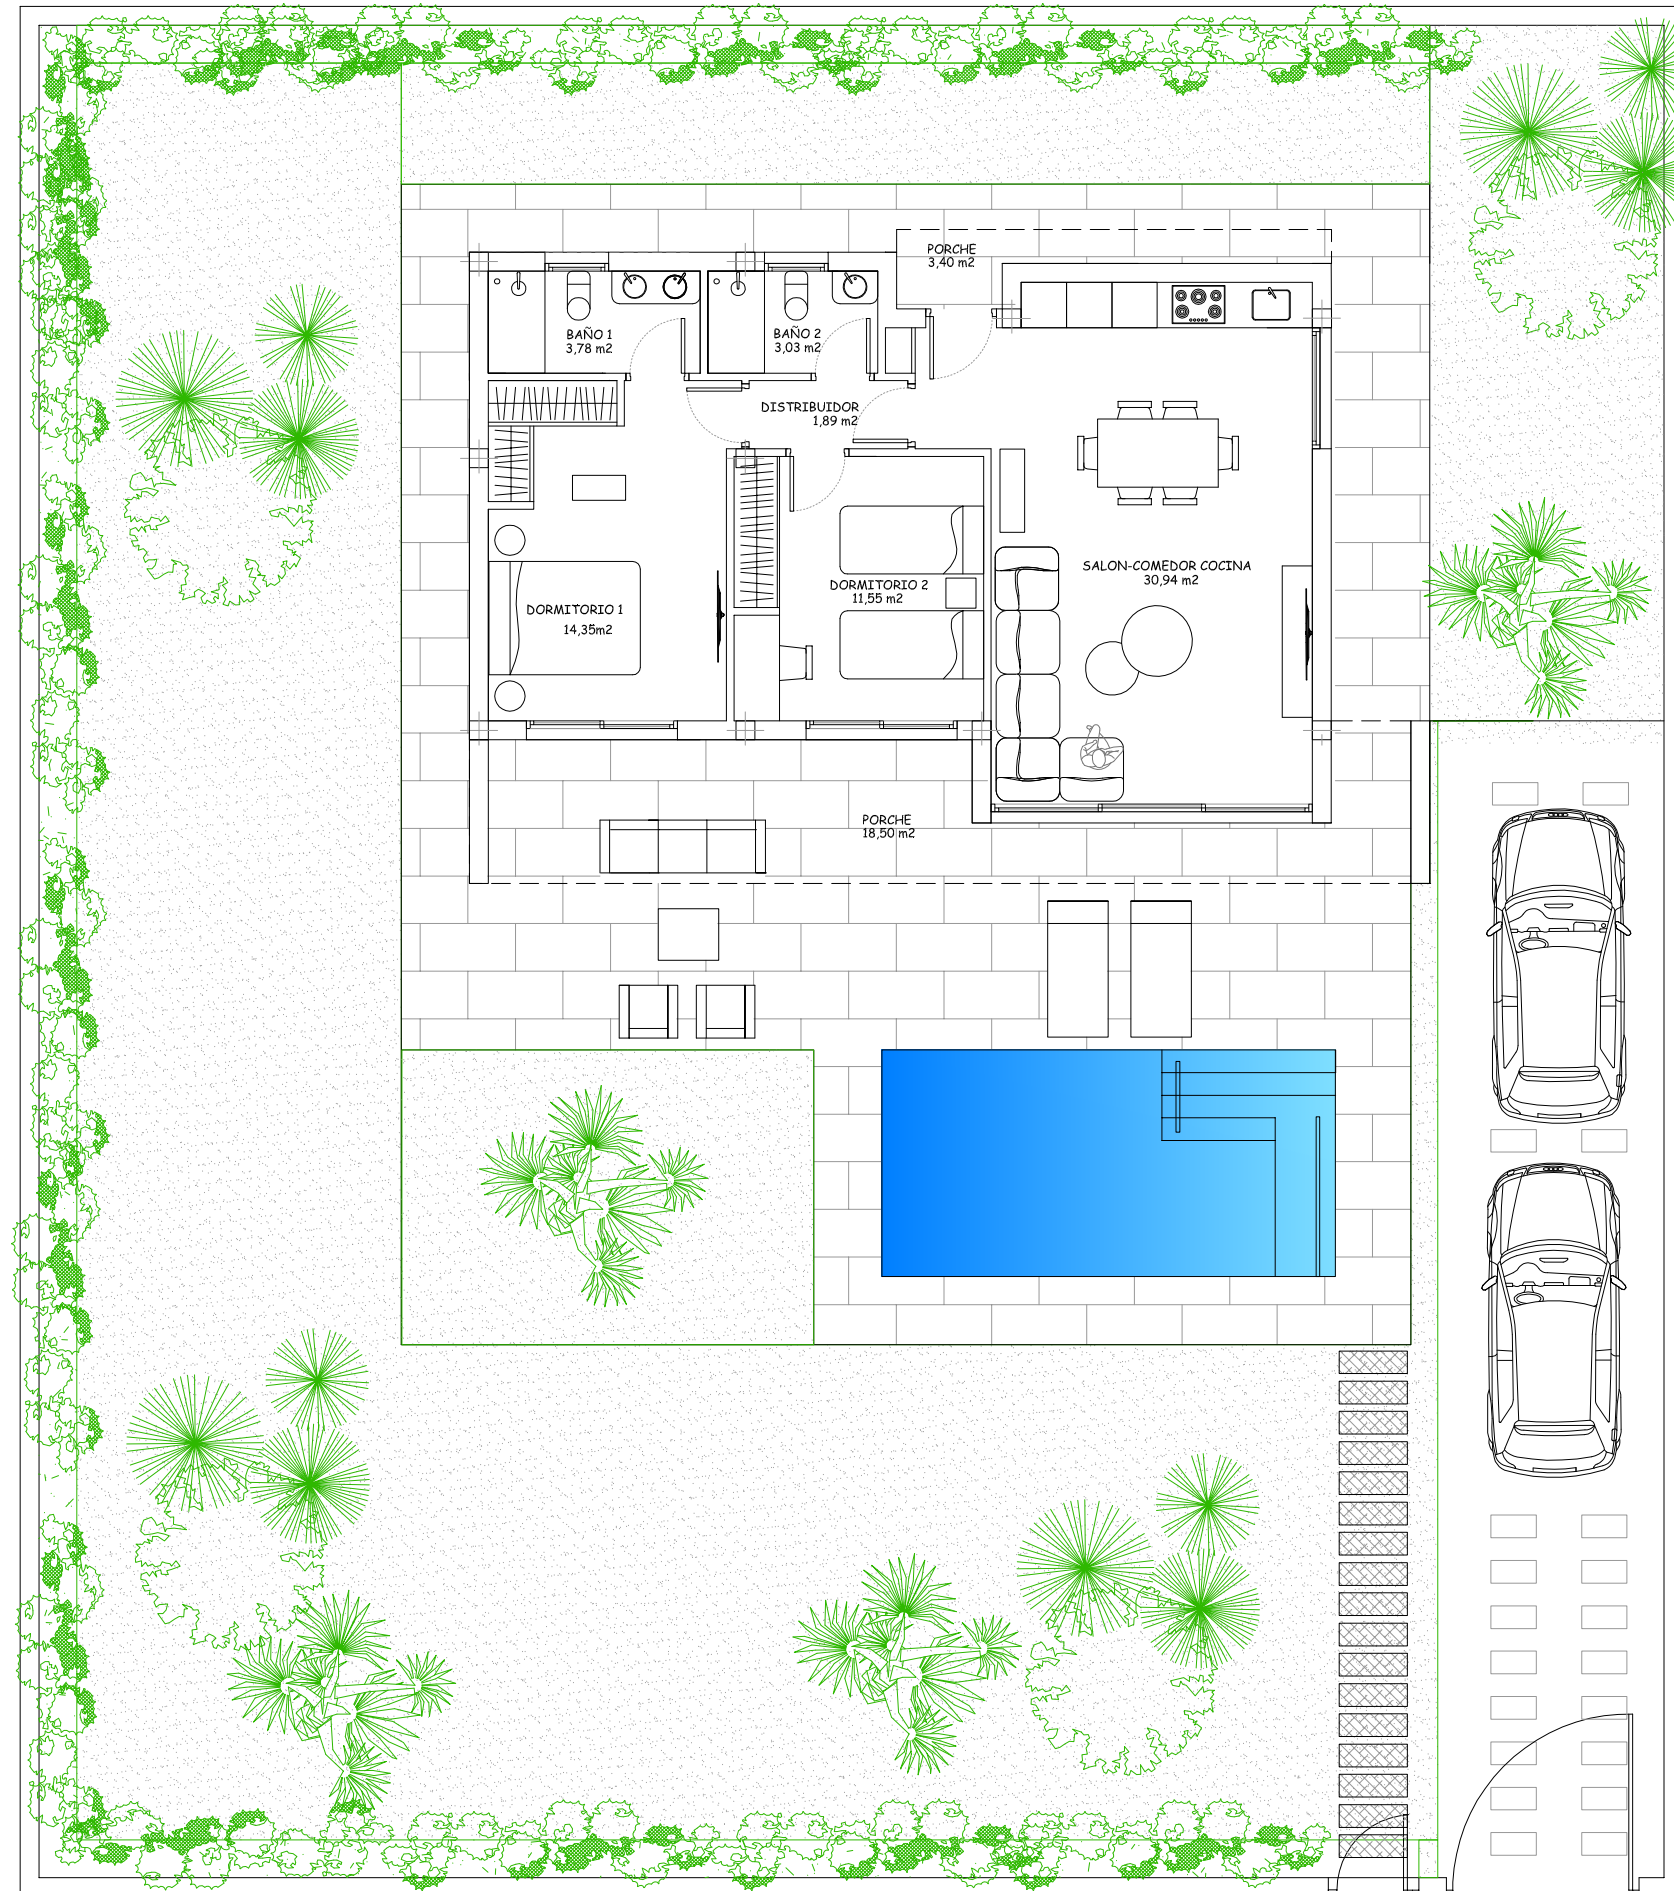

VILLA AZAHAR

PARCELA DE 545 m2 CON PISCINA. VEGA HILLS - COTO RIÑALES

MANZANA N°5

CALLE M								
4	5	6	10	11	12	16	17	18
1	2	3	7	8	9	13	14	15
CALLE L								

VILLA N° 4

CUADRO DE SUPERFICIES

Superficie de parcela/plot	545,00 m ²
Superficie Construida/Built	77,10 m ²
Superficie Const. Porches	22,90 m ²
Superficie Terraza-Piscina	43,90 m ²
Superficie Piscina (6m x 3m)	18,00 m ²
Superficie Jardín/Garden	383,10 m ²
Sup.Total Disfrute	545,00 m ²